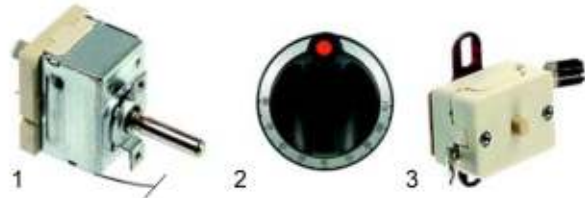

## Hot dog-machines (electrical)

Item	Order	Description	Model	OEM
1	416863	1500 W/230 V		24207022
2	490012	1500 W/230 V	PSH100	10071151
3	693189	aluminium skewer		24203001

Item	Order	Description	Model	OEM
1	693190	glass		24209022
2	693191	grid insert		24203021
3	693192	cap	PSH100	24209025
4	693193	button		13120107

Item	Order	Description	Model	OEM
1	300026	switch		10010302
2	111552	knob	PSH100	24016100
3	359140	signal lamp		10080004

Item	Order	Description	Model	OEM
1	375672	thermostat		10100004
2	111541	knob	PSH100	26106000
3	375673	safety thermostat		10100100