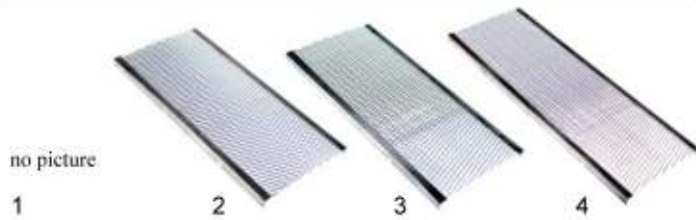

Item	Order	Description	Model	OEM
1	105587	burner grid	PDG202	24000210
2	105588	burner grid	PDG302	24010210
3	105589	burner grid	PDG302D	24010410
4	105590	burner grid	PDG402	24020210